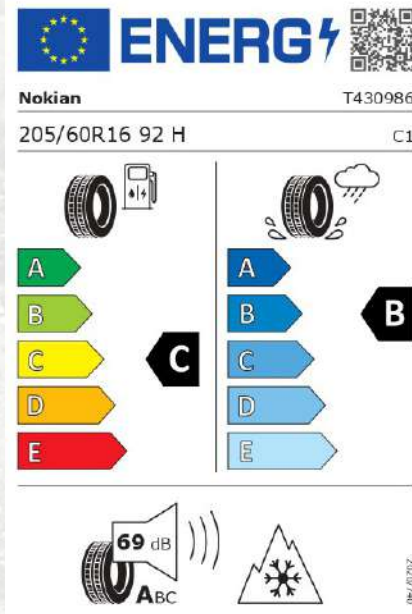

**Michael Petsch**

Telefon 0981/75 15

**nokian  
TYRES**

auto  
motor  
und sport  
**Gut**

nur  
**819,-**

Snowproof 205/60 R 16

**nokian  
TYRES**

auto  
motor  
und sport  
**Gut**

nur  
**879,-**

Snowproof 205/60 R 16

**Hankook**

CHECK24  
**1,5**  
Note  
sehr gut

nur  
**1.249,-**

i\*cept Evo3 W330  
215/45 R 18