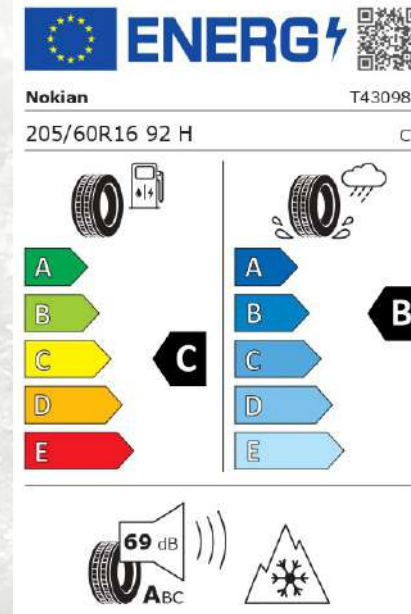

**Michael Petsch**

Telefon 0981/75 15

**nokian  
TYRES**

auto  
motor  
und sport  
**Gut**

nur  
**819,-**

Snowproof 205/60 R 16

**nokian  
TYRES**

auto  
motor  
und sport  
**Gut**

nur  
**879,-**

Snowproof 205/60 R 16

**Hankook**

CHECK24  
**1,5**  
Note  
sehr gut

nur  
**1.249,-**

i\*cept Evo3 W330  
215/45 R 18