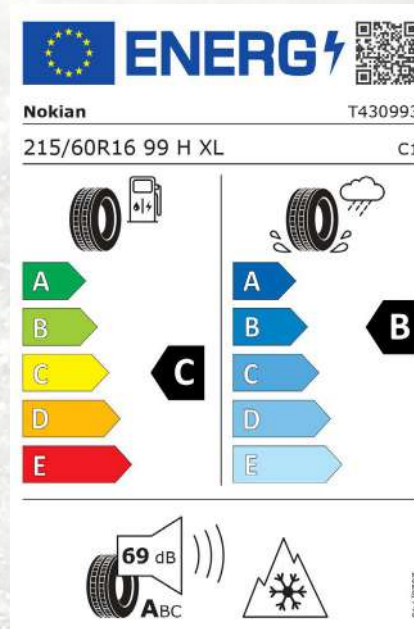

Michael Petsch

Telefon 0981/75 15

**nokian
TYRES**

auto
motor
und sport
Gut

nur
729,-

Snowproof 215/60R 16

**nokian
TYRES**

auto
motor
und sport
Gut