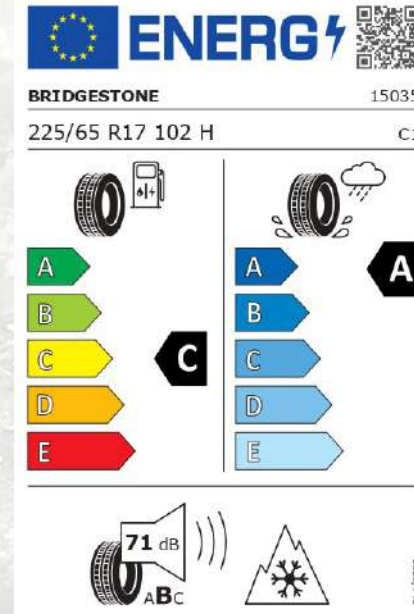

**nokian
TYRES**

nur
1.149,-

WRSUV 4 225/65 R17

**nokian
TYRES**
BRIDGESTONE

nur
1.149,-

WRSUV 4/Blizzak LM005
225/65 R17

Hankook

nur
1.399,-

i*cept Evo3X W330
225/55 R19