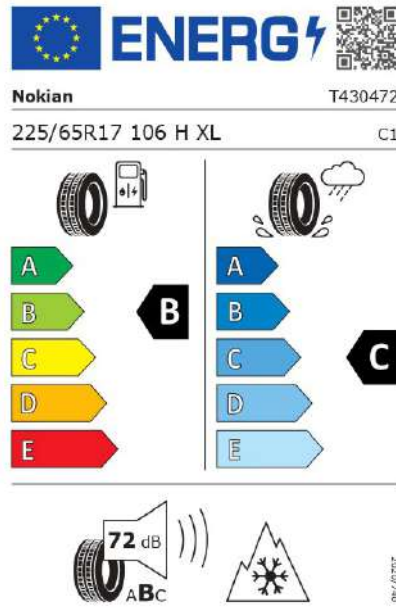

4 Winterkompletträder inkl. Montage

Mazda CX-5 KF

 Alle Sätze für Mazda CX-5 KF
inkl. RDKS-Sensoren

 Alle Preise inklusive
MONTAGE!

 Alle Angebote inklusive
**3 JAHRE REIFEN-
VERSICHERUNG!**

Schuster Automobile GmbH & Co. KG
Ihr Ansprechpartner für Winterräder:
Michael Petsch
Telefon 0981/75 15

**nokian
TYRES**

nur
1.149,-

WRSUV 4 225/65 R17

**nokian
TYRES**
BRIDGESTONE

nur
1.149,-

WRSUV 4/Blizzak LM005
225/65 R17

Hankook

nur
1.399,-

i*cept Evo3X W330
225/55 R19