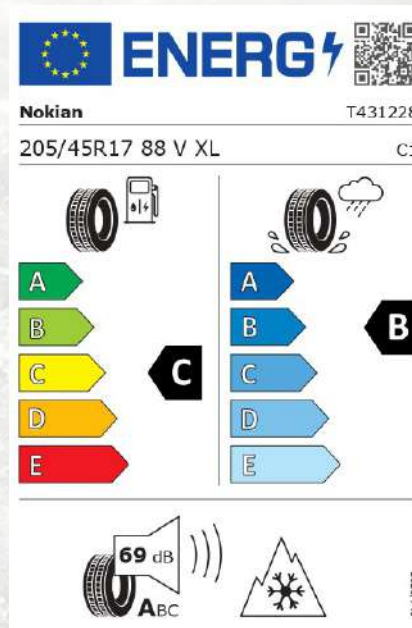

Ihr Ansprechpartner für Winterräder:

**Michael Petsch**

Telefon 0981/75 15

**nokian  
TYRES**

nur  
**1.049,-**

Snowproof 205/45 R 17

Angebote gültig solange  
der Vorrat reicht. Irrtümer  
vorbehandelt.

Alle aufgeführten  
Leichtmetallfelgen:

**Eintragungsfrei**  
mit Schneeketten-  
freigabe!