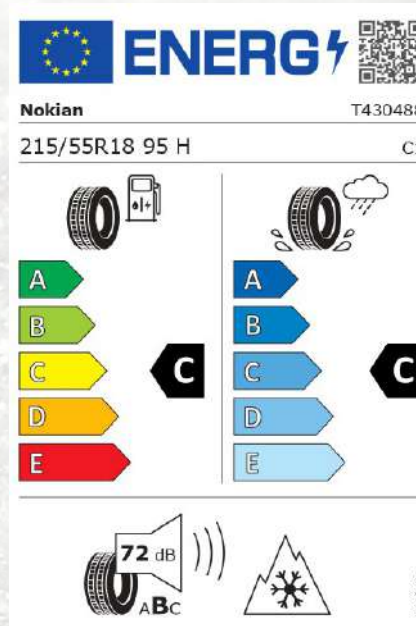

Ihr Ansprechpartner für Winterräder:

Michael Petsch

Telefon 0981/75 15

**nokian
TYRES**

nur
1.299,-

WR SUV 4 215/55 R 18

Nicht das
Passende dabei?
Sprechen Sie uns
an, wir beschaffen
Ihre Wunschräder!

0% -Finanzierung
bis 12 Monate