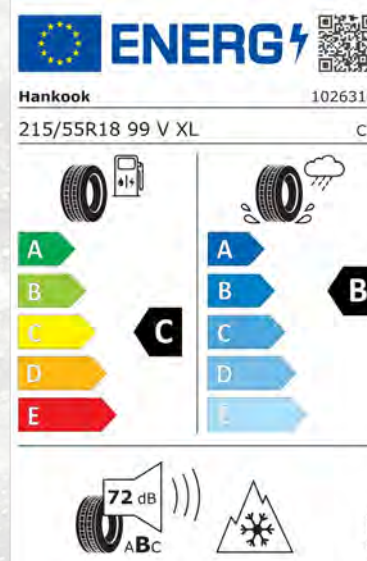

Jannik Herzog

Teile & Zubehör

☎ [0981/75 15](tel:09817515)

jherzog@schusterautomobile.de

Hankook

nur
1.599,-

i'cept Evo3 W330 215/55 R 18

Angebote gültig solange
der Vorrat reicht. Irrtümer
vorbehalten.

Alle aufgeführten
Leichtmetallfelgen:
Eintragungsfrei
mit Schneeketten-
freigabe!

Zum Vergrößern klicken